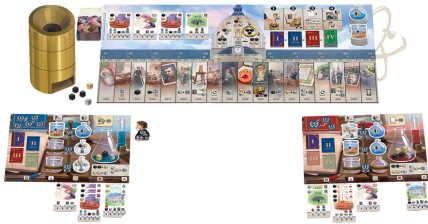

Réf. : 5068

29,90€ - 5700 points

8 ans et plus 2/4 Joueurs 20 mn la partie

Takenoko

Prenez soin du grand panda.

Cultivez des parcelles de terrain, irriguez-les, et faites pousser du bambou vert, jaune ou rose pour remplir vos différents objectifs.

Réf. : 1754

41,50€ - 7900 points

8 ans et plus 2/4 Joueurs 45 mn la partie

Mycelia

Le printemps arrive bientôt et la forêt n'est pas prête !

Récoltez des feuilles et engagez les créatures de la forêt pour utiliser leurs pouvoirs afin de retirer en premier la rosée matinale de votre partie de la forêt.

Réf. : 2972

 39,90€ - 7600 points

Sur les traces de Marie Curie

Vous incarnez de jeunes scientifiques travaillant aux côtés de Marie Curie.

Ensemble, vous découvrirez le radium, réaliserez des expériences, améliorerez votre laboratoire, rédigerez des thèses et obtiendrez des prix Nobels.