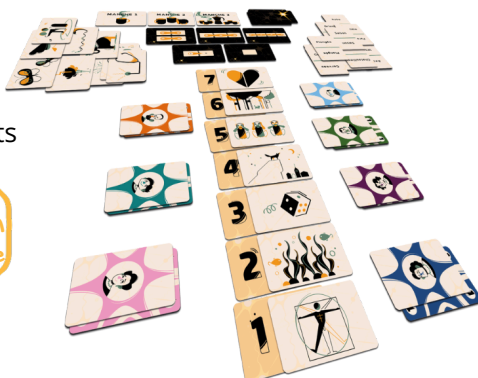

Scénarios inédits

JEU COOPÉRATIF

Bomb Busters

Vous incarnez une équipe de démineurs qui doit désamorcer une bombe !

Mais attention ! Les fils de cette bombe sont répartis entre tous les joueurs et vous ne voyez que les vôtres. Pour réussir votre mission, vous allez devoir couper des fils identiques entre votre support et celui d'un coéquipier. Il va donc falloir faire preuve de déduction et d'un peu de mémoire !

Réf. : 4835

35,00 € - 6650 points

12 ans et plus | 2/5 Joueurs | 30 mn la partie

JEU COOPÉRATIF

Dame Nature

Vous êtes les artisanes d'une toile vivante, façonnant la nature, des plus petites herbes aux grands prédateurs.

Programmez une carte Condition ou Espèce et échangez les bonnes informations pour compléter la trame du vivant ! Un jeu collectif qui propose une difficulté croissante à travers 13 modes de jeux basés sur les subtiles complexités de la vie sauvage.

Réf. : 3598

16,50€ - 2300 points

8 ans et plus | 3/6 Joueurs | 15 mn la partie

Osmosis

Le jeu d'association d'idées coopératif où l'on discute (presque) librement.

Vous pouvez décrire votre combinaison ou les liens entre cartes, mais pas ce qui permettrait d'identifier une ou plusieurs cartes. Discutez de la combinaison de cartes que vous pensez réaliser ensemble : associez les cartes puis révélez vos choix. Si la majorité d'entre vous est en osmose, c'est gagné !

Réf. : 3599

24,00€ - 3350 points

10 ans et plus | 2/8 Joueurs | 15 mn la partie

JEU COOPÉRATIF

Ritual

Vous incarnez des chamans dont l'objectif est d'accomplir les 6 étapes d'un rituel..

Jouez 1 action et une seule parmi les 7 possibles du jeu. Le tout en silence et sans donner d'indication gestuelle sur vos intentions. Les autres chamans devront interpréter votre but uniquement grâce à vos actions.

Réf. : 5097

31,90 € - 6050 points